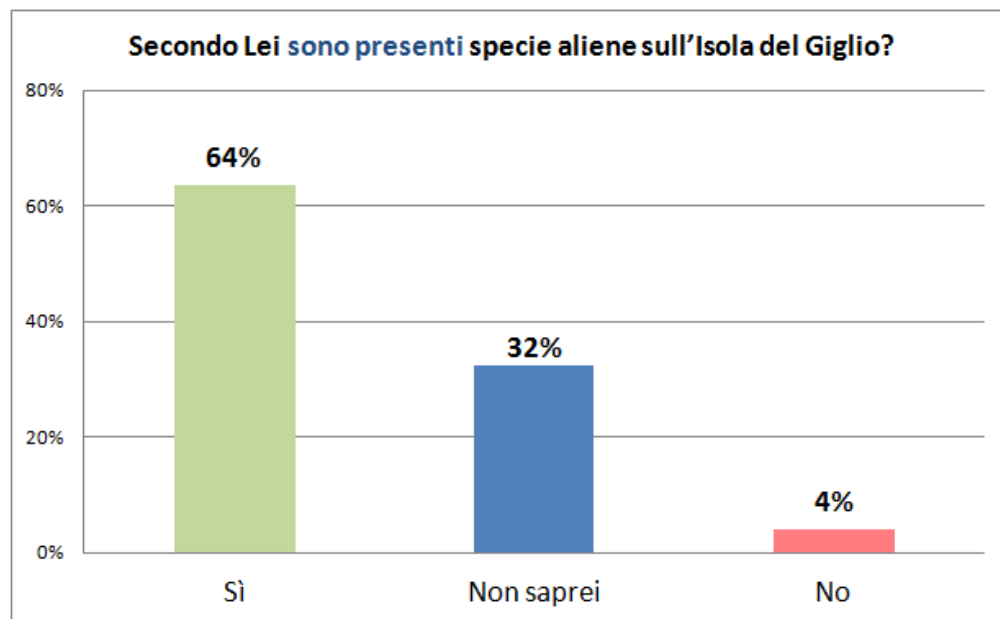

- la percezione sul **fenomeno delle specie aliene**;
- l'opinione sui **rischi** per l'ecosistema e gli interventi di supporto;
- la conoscenza del progetto **Letsgo Giglio**.

I questionari sono stati somministrati nel periodo luglio-novembre 2021 sia in auto compilazione on line che attraverso somministrazione diretta.

Panel di indagine (per genere e classe di età)

Al termine del periodo sono stati raccolti **124 questionari**.

Panel di indagine (per tipologia di frequentazione dell'Isola)

Sezione 2: La percezione sul fenomeno delle specie aliene

Conoscenza del fenomeno

Con riferimento alla flora ed alla fauna del territorio,
Lei ha mai sentito parlare di **specie aliene**?

Con riferimento alla flora ed alla fauna del territorio, Lei ha mai
sentito parlare di **specie aliene**? (per tipologia di frequenza)

Le specie aliene sull'Isola del Giglio

Le specie aliene sull'Isola del Giglio

Sezione 3: I rischi per l'ecosistema e gli interventi di supporto

Le modifiche al paesaggio

I pericoli per l'ecosistema

La tipologia di rischio