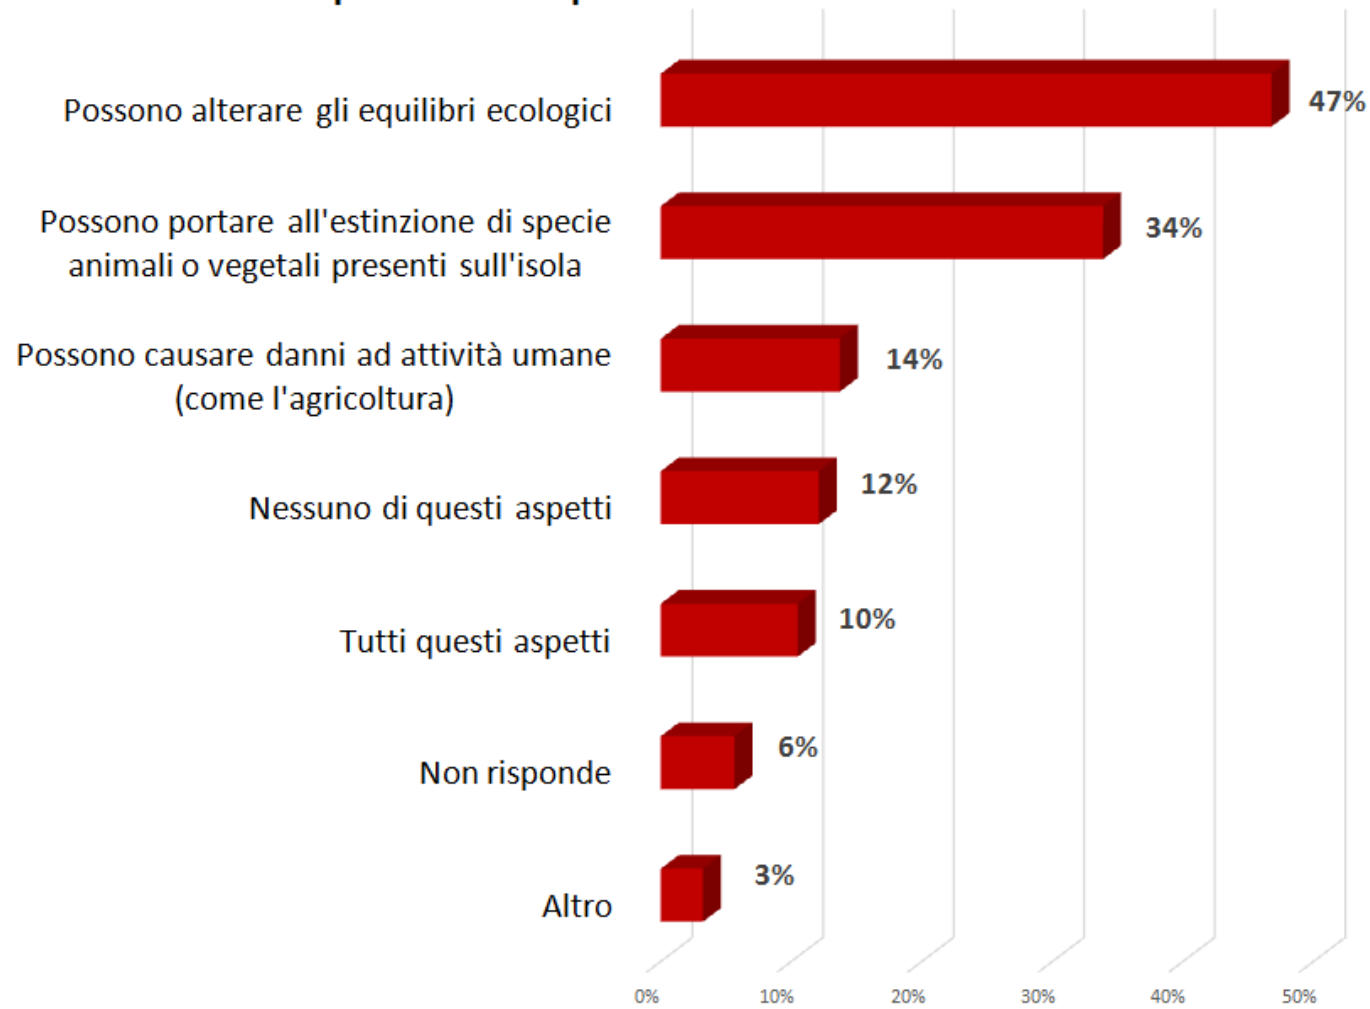

- la percezione sul **fenomeno delle specie aliene**;
- l'opinione sui **rischi** per l'ecosistema e gli interventi di supporto;
- la conoscenza del progetto **Letsgo Giglio**.

I questionari sono stati somministrati nel periodo luglio-novembre 2021 sia in auto compilazione on line che attraverso somministrazione diretta.

Conoscenza del fenomeno

Con riferimento alla flora ed alla fauna del territorio,
Lei ha mai sentito parlare di **specie aliene**?

Con riferimento alla flora ed alla fauna del territorio, Lei ha mai
sentito parlare di **specie aliene**? (per tipologia di frequenza)

Le specie aliene sull'Isola del Giglio

Le specie aliene sull'Isola del Giglio

Sezione 3: I rischi per l'ecosistema e gli interventi di supporto

Le modifiche al paesaggio

I pericoli per l'ecosistema

La tipologia di rischio

Secondo Lei, la diffusione di specie aliene invasive che **tipo di rischi** potrebbe comportare sull'ecosistema dell'isola?

Attivazione di interventi

Secondo Lei, andrebbero **attivati interventi** per contrastare la diffusione delle specie aliene sull'Isola del Giglio?