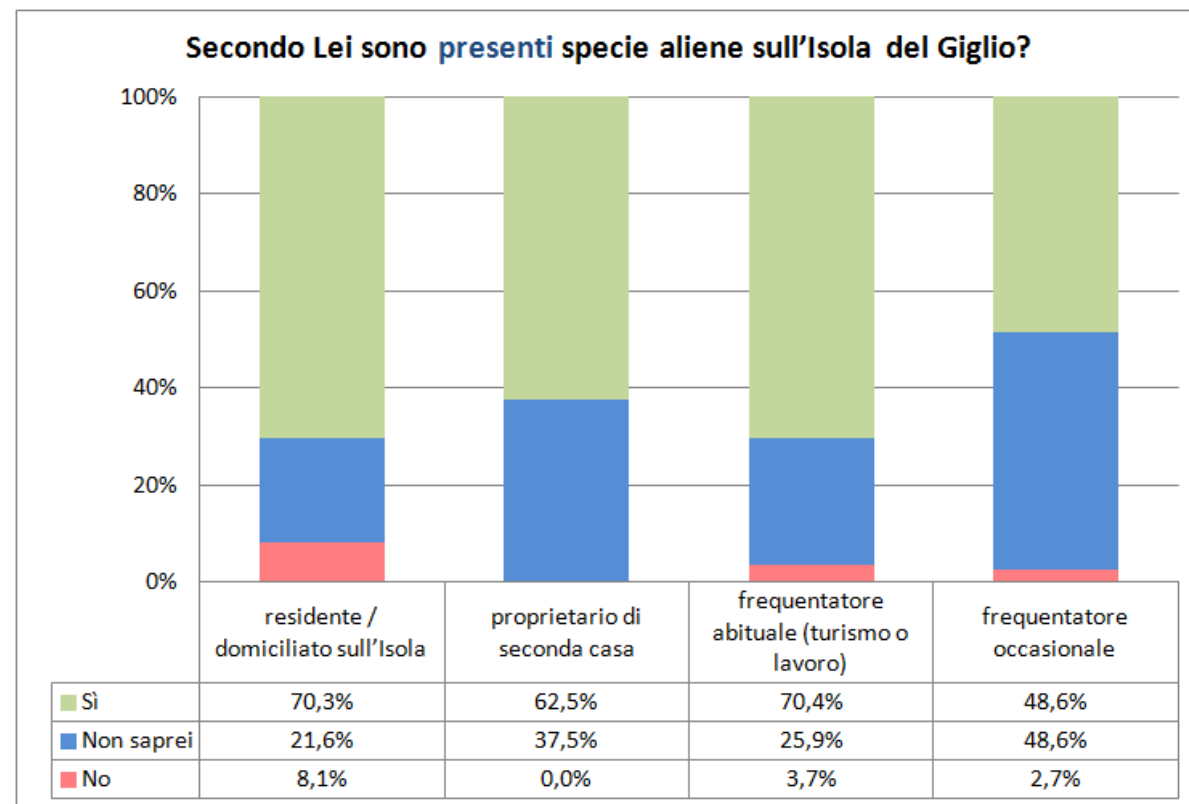

- la percezione sul **fenomeno delle specie aliene**;
- l'opinione sui **rischi** per l'ecosistema e gli interventi di supporto;
- la conoscenza del progetto **Letsgo Giglio**.

I questionari sono stati somministrati nel periodo luglio-novembre 2021 sia in auto compilazione on line che attraverso somministrazione diretta.

Panel di indagine (per genere e classe di età)

Al termine del periodo sono stati raccolti **124 questionari**.

Panel di indagine (per tipologia di frequentazione dell'Isola)

Sezione 2: La percezione sul fenomeno delle specie aliene

Conoscenza del fenomeno

Con riferimento alla flora ed alla fauna del territorio,
Lei ha mai sentito parlare di **specie aliene**?

Con riferimento alla flora ed alla fauna del territorio, Lei ha mai
sentito parlare di **specie aliene**? (per tipologia di frequenza)

Le specie aliene sull'Isola del Giglio

Le specie aliene sull'Isola del Giglio

Sezione 3: I rischi per l'ecosistema e gli interventi di supporto

Le modifiche al paesaggio

I pericoli per l'ecosistema

La tipologia di rischio