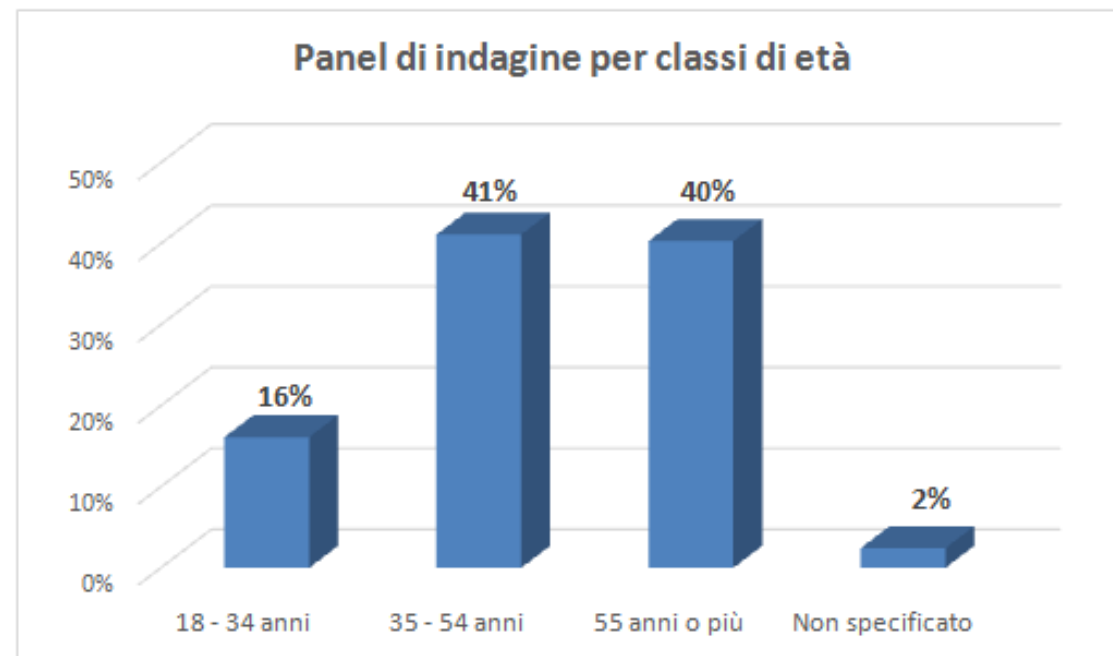

LA PERCEZIONE EX ANTE DEL FENOMENO DELLE SPECIE ALIENE SULL'ISOLA DEL GIGLIO

Il progetto LIFE LETSGO GIGLIO

QUESTIONARI RACCOLTI NEL PERIODO LUGLIO - NOVEMBRE 2021

Sezione 1: finalità e panel di indagine

Obiettivi dell'indagine

A luglio 2021, è stata avviata un'indagine per analizzare il livello di percezione sul **fenomeno delle specie aliene** presenti all'Isola del Giglio.

Gli obiettivi dell'indagine hanno riguardato i seguenti 3 ambiti:

- la percezione sul **fenomeno delle specie aliene**;
- l'opinione sui **rischi** per l'ecosistema e gli interventi di supporto;
- la conoscenza del progetto **Letsgo Giglio**.

I questionari sono stati somministrati nel periodo luglio-novembre 2021 sia in auto compilazione on line che attraverso somministrazione diretta.

Panel di indagine (per genere e classe di età)

Al termine del periodo sono stati raccolti **124 questionari**.

Panel di indagine (per tipologia di frequentazione dell'Isola)

Sezione 2: La percezione sul fenomeno delle specie aliene