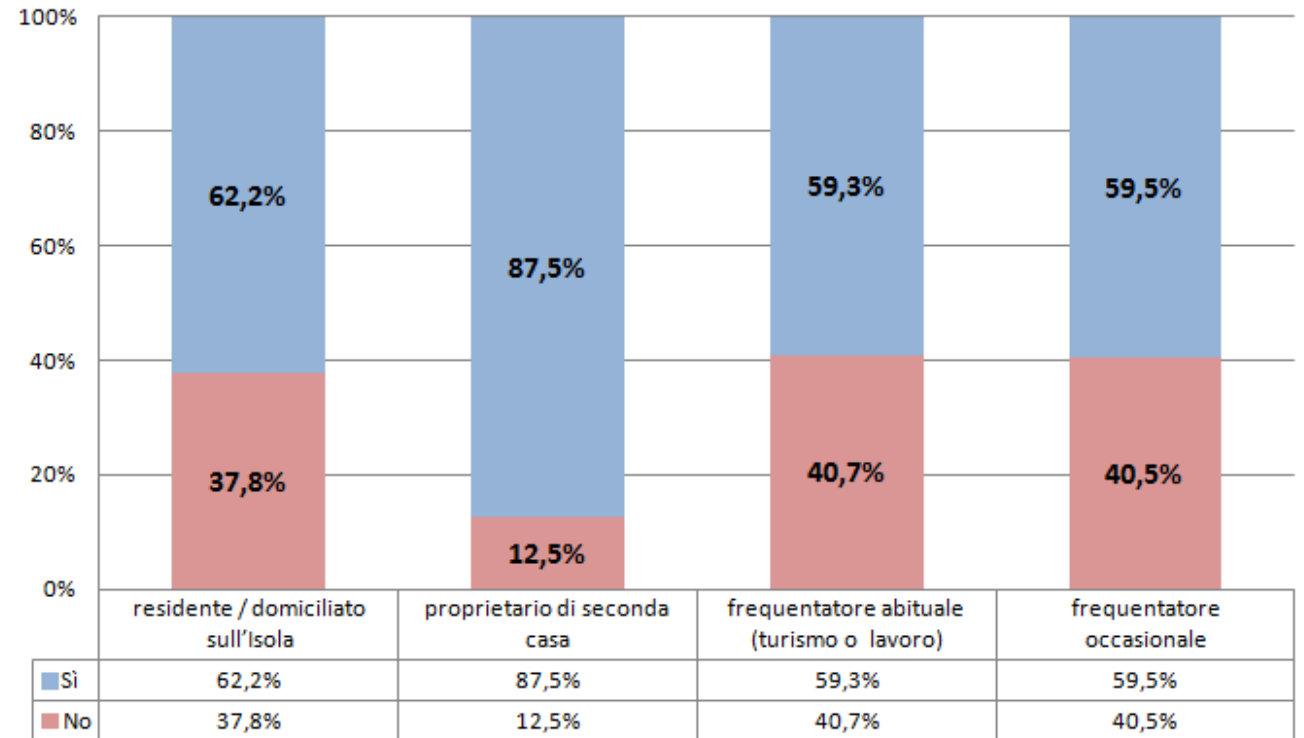

Con riferimento alla flora ed alla fauna del territorio, Lei ha mai
sentito parlare di **specie aliene**? (per tipologia di frequenza)