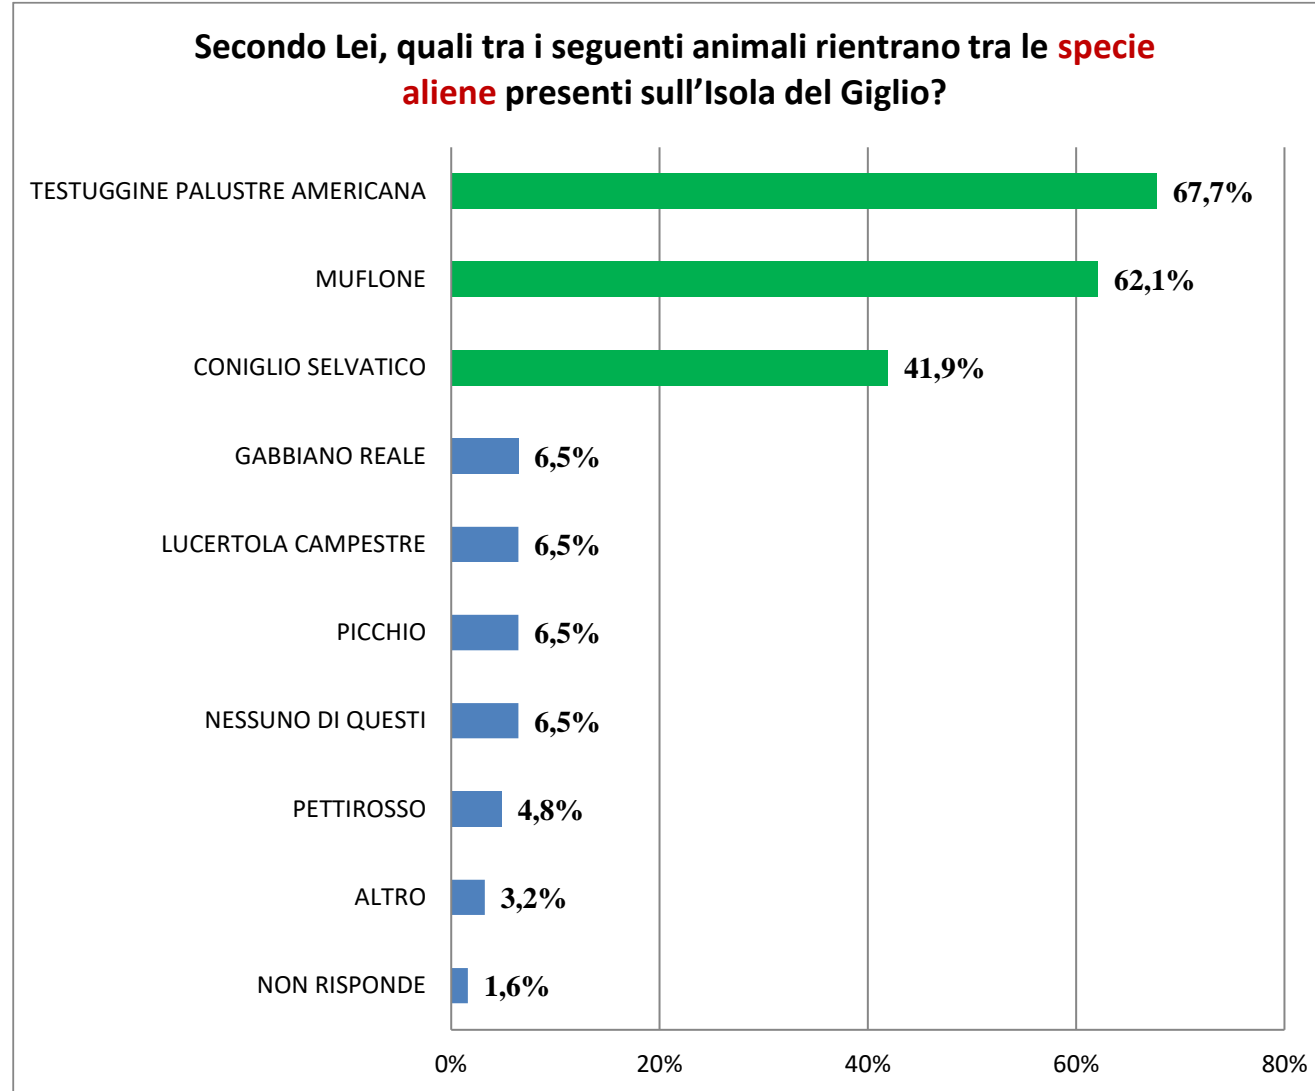

- la percezione sul **fenomeno delle specie aliene**;
- l'opinione sui **rischi** per l'ecosistema e gli interventi di supporto;
- la conoscenza del progetto **Letsgo Giglio**.

I questionari sono stati somministrati nel periodo luglio-novembre 2021 sia in auto compilazione on line che attraverso somministrazione diretta.

Panel di indagine (per genere e classe di età)

Al termine del periodo sono stati raccolti **124 questionari**.

Panel di indagine (per tipologia di frequentazione dell'Isola)

Sezione 2: La percezione sul fenomeno delle specie aliene

Conoscenza del fenomeno

Con riferimento alla flora ed alla fauna del territorio,
Lei ha mai sentito parlare di **specie aliene**?

Con riferimento alla flora ed alla fauna del territorio, Lei ha mai
sentito parlare di **specie aliene**? (per tipologia di frequenza)

Le specie aliene sull'Isola del Giglio

Le specie aliene sull'Isola del Giglio

Sezione 3: I rischi per l'ecosistema e gli interventi di supporto

Le modifiche al paesaggio

I pericoli per l'ecosistema

La tipologia di rischio