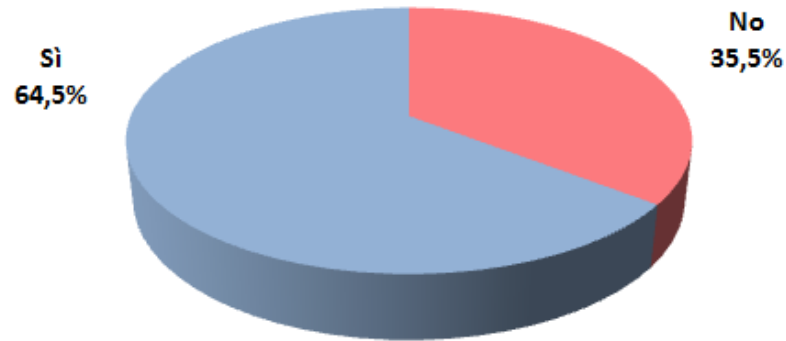

Conoscenza del fenomeno

Con riferimento alla flora ed alla fauna del territorio,
Lei ha mai sentito parlare di **specie aliene**?