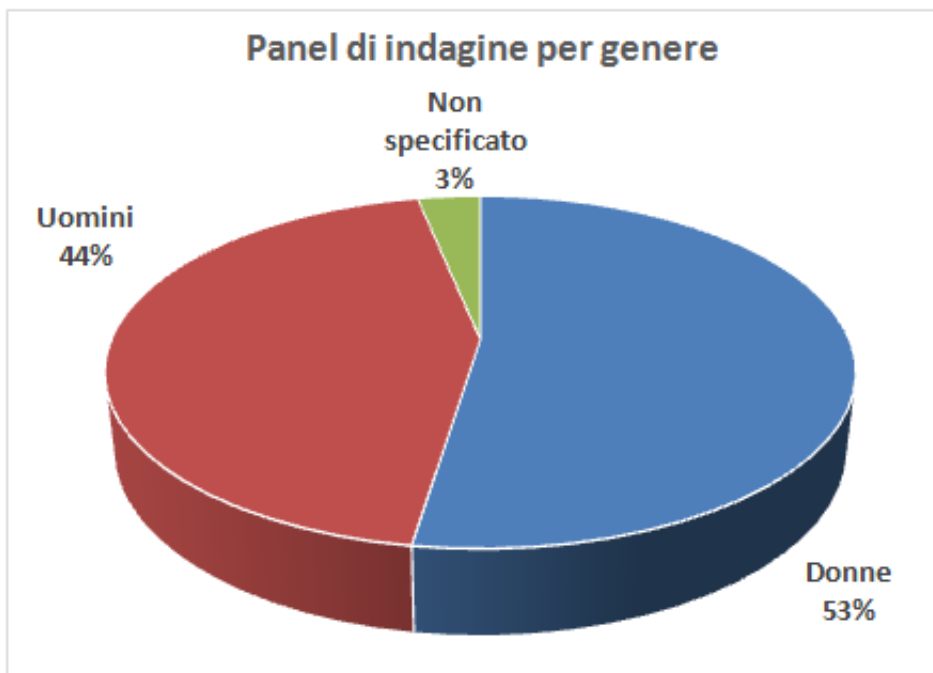

LA PERCEZIONE EX ANTE DEL FENOMENO DELLE SPECIE ALIENE SULL'ISOLA DEL GIGLIO

Il progetto LIFE LETSGO GIGLIO

QUESTIONARI RACCOLTI NEL PERIODO LUGLIO - NOVEMBRE 2021

Sezione 1: finalità e panel di indagine

Obiettivi dell'indagine

A luglio 2021, è stata avviata un'indagine per analizzare il livello di percezione sul **fenomeno delle specie aliene** presenti all'Isola del Giglio.

Gli obiettivi dell'indagine hanno riguardato i seguenti 3 ambiti:

- la percezione sul **fenomeno delle specie aliene**;
- l'opinione sui **rischi** per l'ecosistema e gli interventi di supporto;
- la conoscenza del progetto **Letsgo Giglio**.

I questionari sono stati somministrati nel periodo luglio-novembre 2021 sia in auto compilazione on line che attraverso somministrazione diretta.

Panel di indagine (per genere e classe di età)

Al termine del periodo sono stati raccolti **124 questionari**.

Panel di indagine (per tipologia di frequentazione dell'Isola)

Sezione 2: La percezione sul fenomeno delle specie aliene