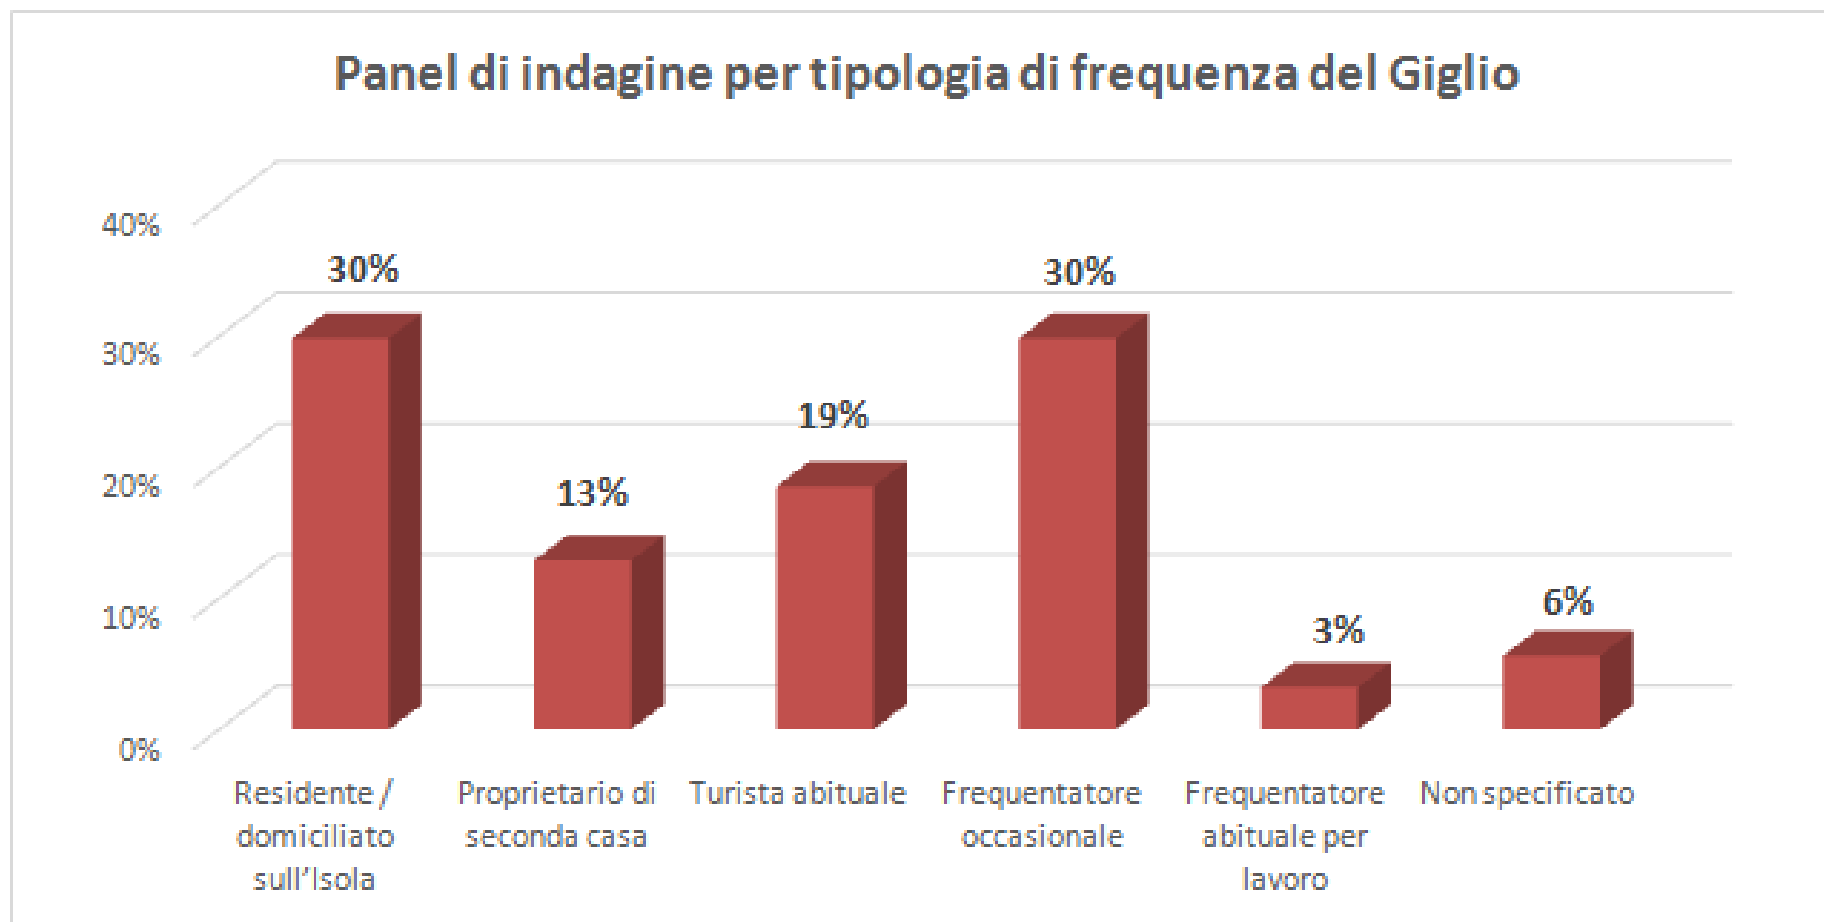

Obiettivi dell'indagine

A luglio 2021, è stata avviata un'indagine per analizzare il livello di percezione sul **fenomeno delle specie aliene** presenti all'Isola del Giglio.

Gli obiettivi dell'indagine hanno riguardato i seguenti 3 ambiti:

- la percezione sul **fenomeno delle specie aliene**;
- l'opinione sui **rischi** per l'ecosistema e gli interventi di supporto;
- la conoscenza del progetto **Letsgo Giglio**.

I questionari sono stati somministrati nel periodo luglio-novembre 2021 sia in auto compilazione on line che attraverso somministrazione diretta.

Panel di indagine (per genere e classe di età)

Al termine del periodo sono stati raccolti **124 questionari**.

Panel di indagine (per tipologia di frequentazione dell'Isola)

Sezione 2: La percezione sul fenomeno delle specie aliene